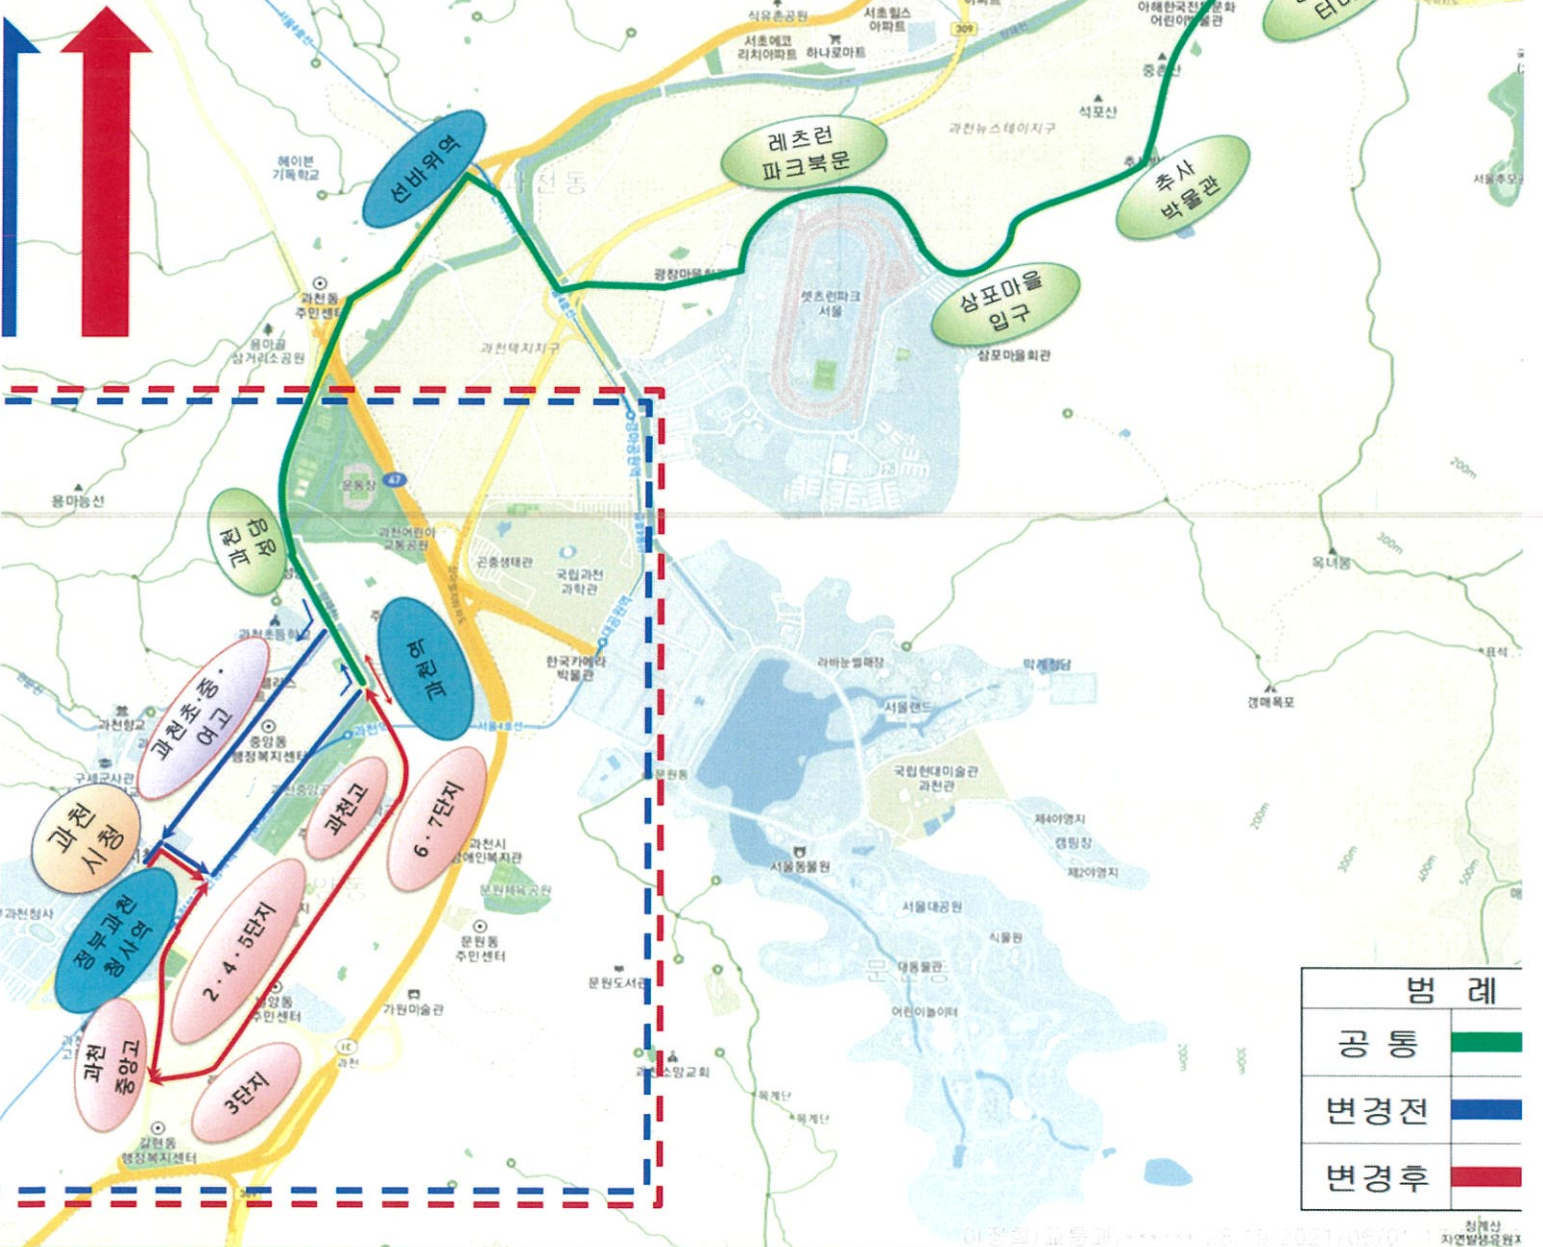

시내버스 6번 노선변경 안내

■ 시내버스 6번 노선이 아래와 같이 변경 운행되오니
확인하시고 많은 이용 바랍니다.

■ 변경일시 : 2021. 06. 21. (월) 첫차부터

■ 문 의 : (주)과천여객 02-502-2729

- 아 래 -

구 분	변 경 구 간
변경전 (미운행 정류소)	(서울방향) KT과천지사, 경기도립과천도서관 (과천방향) 과천초(11단지), 과천중(1단지), 과천여고
변경후 (신규 정류소)	(서울방향) 정부과천청사, 래미안슈르, 래미안슈르상가, 별양동주민센터·문원초, 4,5,6단지·굴다리시장, 6,7단지, 과천역·부림동주민센터 * 미정차 정류소 : 한국수자원공사·과천중앙고, 과천주공2,3단지 (총2개소) (과천방향) 과천주공10단지, 과천역·부림동주민센터, 과천고, 4단지삼호상가, 별양동주민센터, 주공2단지, 주공2,3단지, 정부과천청사

구분	배차간격	첫차	막차
평일	20 ~ 35	(기점) 05:40 (종점) 06:20	(기점) 23:00 (종점) 23:40
토,일,공휴일	30 ~ 45	(기점) 06:00 (종점) 06:40	(기점) 23:00 (종점) 23:40

변경전

변경후

범례	
공동	■
변경전	■
변경후	■