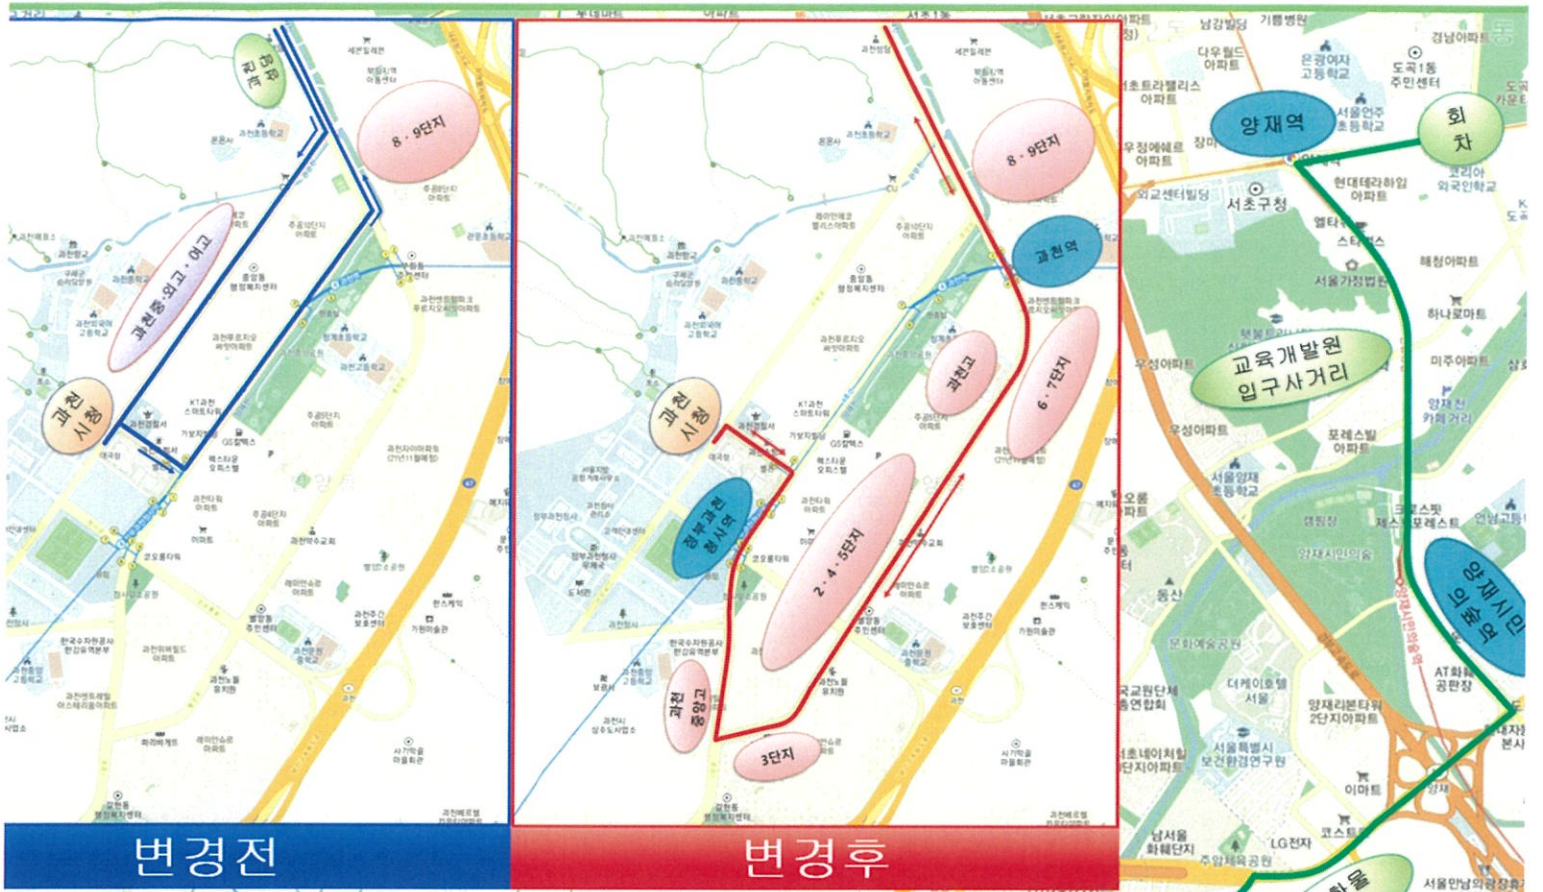

시내버스 6번 노선변경 안내

■ 시내버스 6번 노선이 아래와 같이 변경 운행되오니
확인하시고 많은 이용 바랍니다.

■ 변경일시 : 2021. 06. 21. (월) 첫차부터

■ 문 의 : (주)과천여객 02-502-2729

- 아 래 -

구 분	변 경 구 간
변경전 (미운행 정류소)	(서울방향) KT과천지사, 경기도립과천도서관 (과천방향) 과천초(11단지), 과천중(1단지), 과천여고
변경후 (신규 정류소)	(서울방향) 정부과천청사, 래미안슈르, 래미안슈르상가, 별양동주민센터·문원초, 4,5,6단지·굴다리시장, 6,7단지, 과천역·부림동주민센터 * 미정차 정류소 : 한국수자원공사·과천중앙고, 과천주공2,3단지 (총2개소) (과천방향) 과천주공10단지, 과천역·부림동주민센터, 과천고, 4단지삼호상가, 별양동주민센터, 주공2단지, 주공2,3단지, 정부과천청사

구분	배차간격	첫차	막차
평일	20 ~ 35	(기점) 05:40 (종점) 06:20	(기점) 23:00 (종점) 23:40
토,일,공휴일	30 ~ 45	(기점) 06:00 (종점) 06:40	(기점) 23:00 (종점) 23:40

변경전

변경후

범례	
공동	■
변경전	■
변경후	■